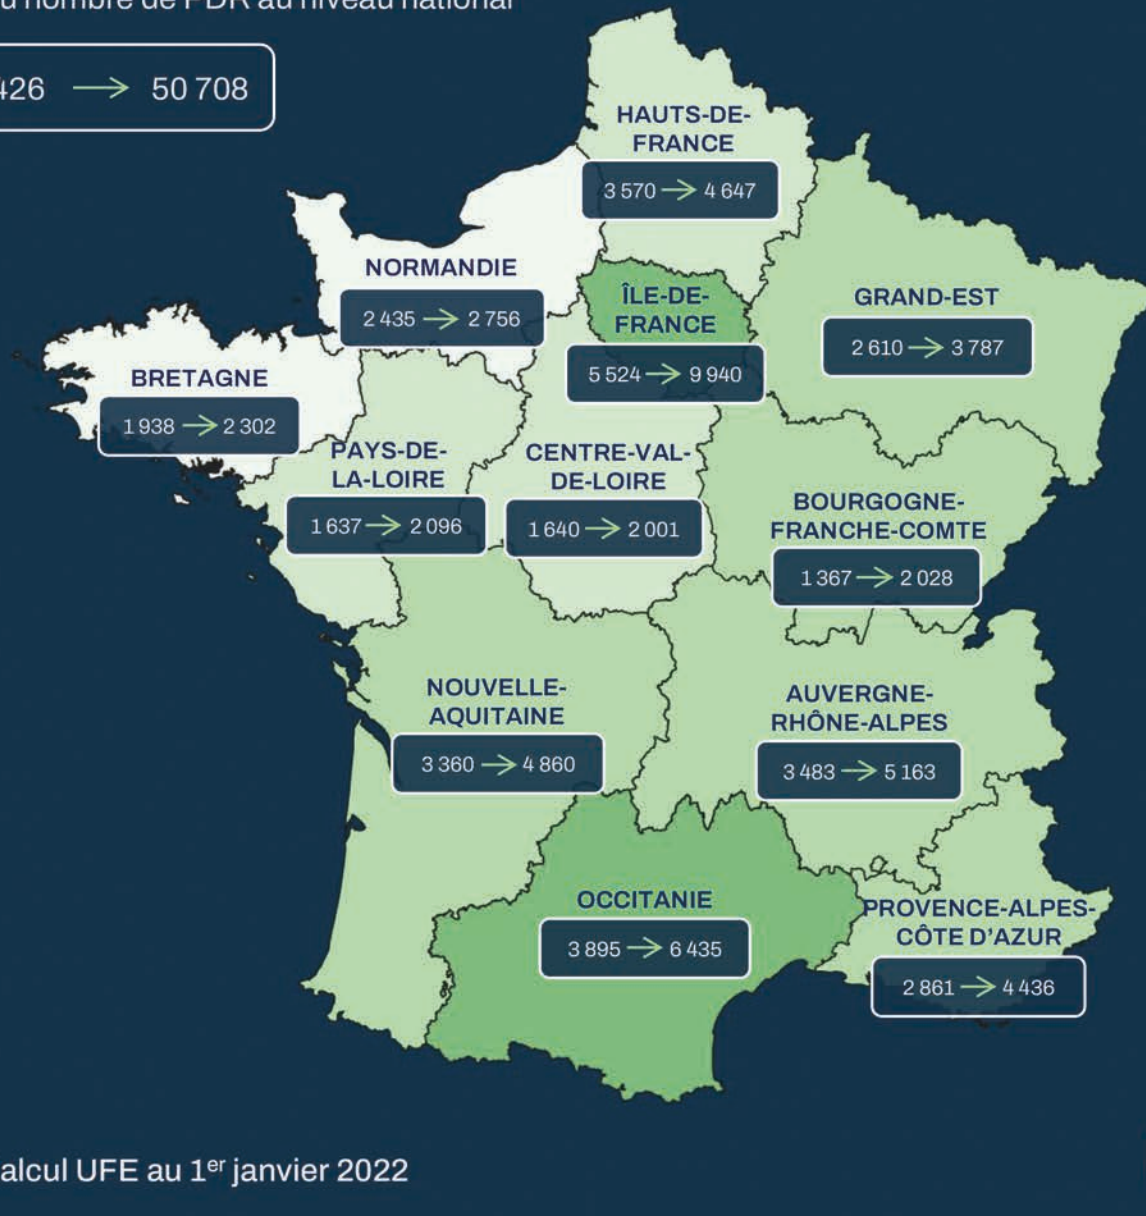

# Evolution du nombre de Points De Recharge (PDR) en 2021

Evolution annuelle du nombre de PDR au niveau national

34 426 → 50 708

## Légende

Taux de déploiement  $\mu$  (%) des PDR

Nombre de PDR

x → y

x : au 31 décembre 2020

y : au 1<sup>er</sup> janvier 2022

0 100 200 km