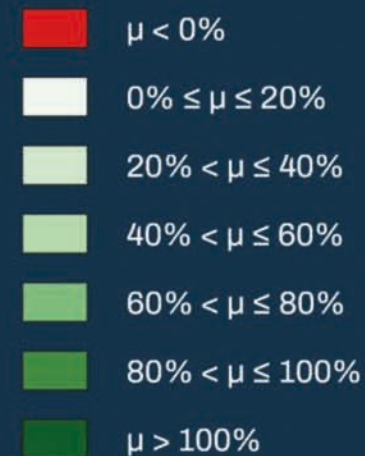

Légende

Taux de déploiement μ (%) des PDR

Nombre de PDR

x → y

x : au 31 décembre 2020

y : au 1er janvier 2022

0 100 200 km